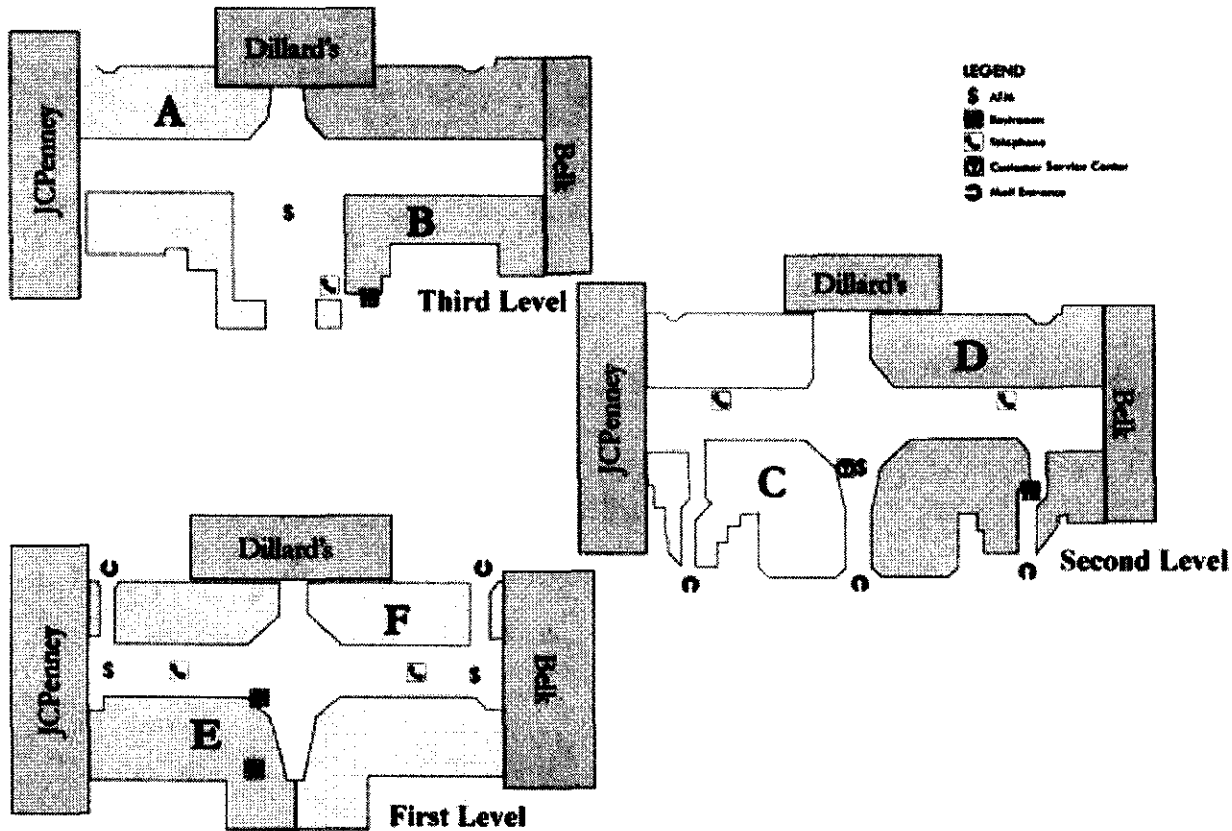

Store Directory

PRINT THIS PAGE

STORE	ZONE	FLOOR	PHONE
5-7-9	E	1	(336) 852-7252
abercrombie	F	1	(336) 852-2451
Abercrombie & Fitch	E	1	(336) 292-6227
Aeropostale	C	2	(336) 854-9981
African-American Art	C	2	(336) 292-3209
After Hours Formal Wear	E	1	(336) 856-7088
American Eagle Outfitters	E	1	(336) 852-8600
Arby's	A	3	(336) 854-0588
Authentic's	D	2	(336) 297-9215
Aveda	E	1	(336) 851-9491
Bakers	F	1	(336) 855-6438
Basix	B	3	(336) 316-1963
Baskin Robbins	E	1	(336) 855-1154
Bath & Body Works	C	2	(336) 218-5014
BB&T	OutParcel		(336) 547-6870
Belk	Anchor	1 & 2	(336) 299-7633
Big Easy Cajun	B	3	(336) 323-1576
Body Shop, The	C	2	(336) 855-6112
Bone Fish Grill	OutParcel		(336) 851-8900
Brookstone	D	2	(336) 856-0859
Build-a-Bear	F	1	(336) 292-2637
Cache	C	2	(336) 299-4448
Candy World	B	3	(336) 852-3301
Carlyle & Co.	F	1	(336) 855-6225
Champs	C	2	(336) 292-1910
Charlotte Russe	F	1	(336) 315-3934
Chick-fil-A	A	3	(336) 294-3211
Children's Place, The	F	1	(336) 854-4061
Cingular	D	3	(336) 316-0344
Cinnabon	C	2	(336) 292-2256